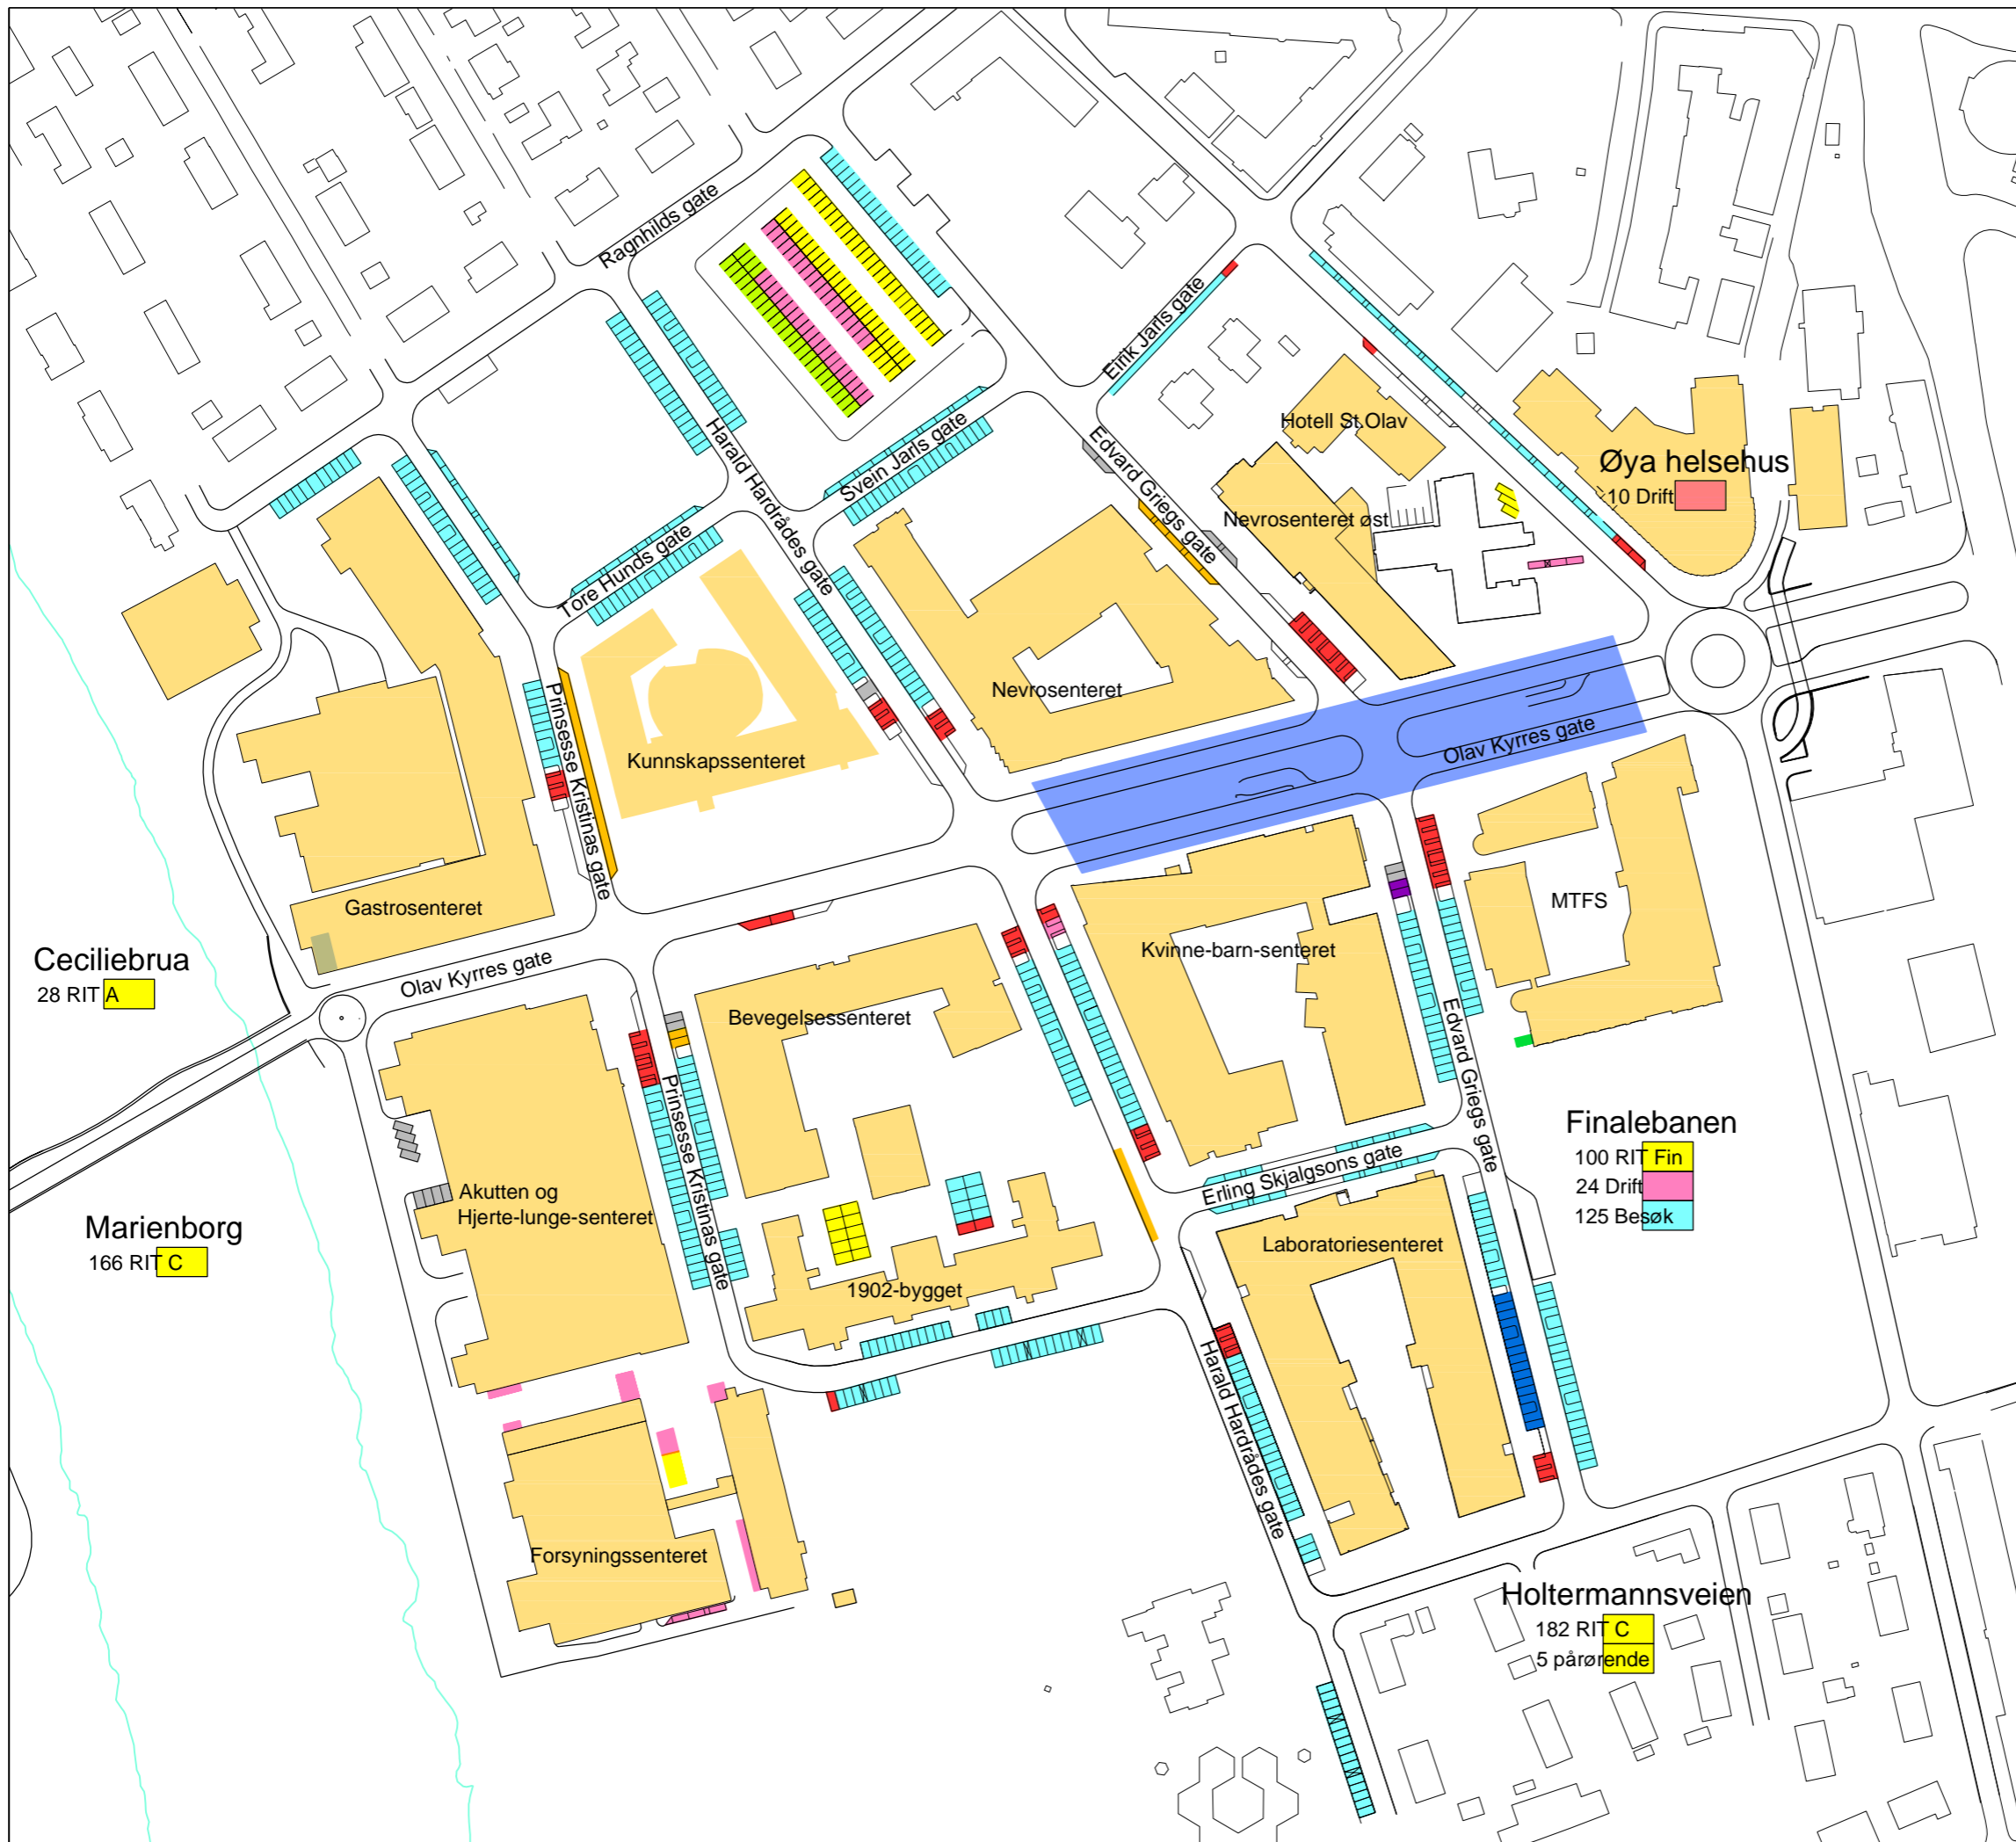

PARKERINGSKART
01.01.2015

Parkering

- Ansatte RITA-C, Pårørende
- Ansatte MTFS
- Ansatte NTNU
- Ansatte Drift
- Akutt og Ambulanse
- Blodgivere
- Besøk
- P-kjeller
- HC
- Taxi
- El-bil

Finalebanen
100 RIT Fin
24 Drift
125 Besøk

Ceciliebrua
28 RIT A

Marienborg
166 RIT C

Holtermannsveien
182 RIT C
5 pårørende